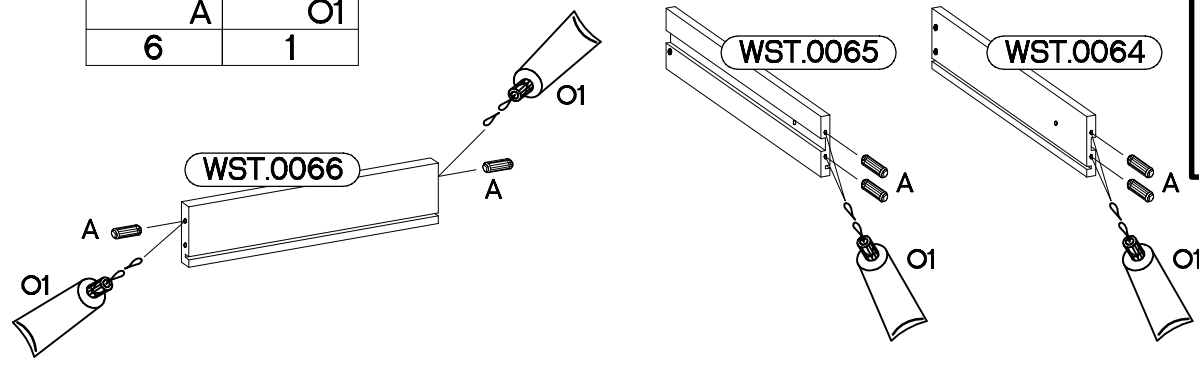

40 G-13 1K

KUH.60179

Ersatzteil Nummer	Dimension
KUH.10254 x2	130x290x16
KUH.40019 x2	367x276x16
KUH.60178	126x385x2,5
KUH.60179	246x345x2,5
KUH.70598	396x126x16
WST.0064	250x80x12
WST.0065	250x80x12
WST.0066	335x80x12

+8x30mm  A 14	6,4 x 50mm  B 8	+6x42mm  B2 2	 E1 8	17/246mm  I 1	+5.0x13mm  M 4	
 M1 2	 O 1	 O1 1	+3.0x20mm  P7 8-10	L=192mm  S 1	M4x22mm  U 2	M4x9mm  U1 2

ISM-KUH-02162

1

$\pm 8 \times 30 \text{mm}$		
	A	O1
6		1

2

$\pm 6 \times 42 \text{mm}$		
	B2	O1
2		1

3

O1
1

4

17/246mm  I 1	+5.0x13mm  M 4	+8x30mm  A 8
--	---	---

5

6,4 x 50mm  B 8	 O 1	 E1 8
---	---	--

9

L=192mm M4x22mm

S

1

U

2

VARIANT HIGH GLOSS