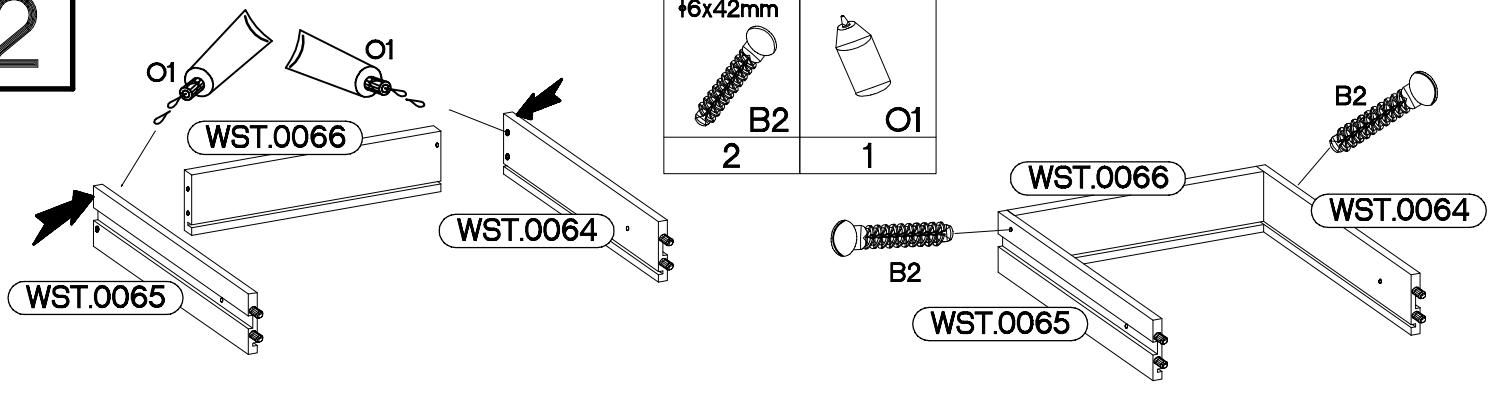

40 G-13 1K

KUH.60179

Ersatzteil Nummer	Dimension
KUH.10254 x2	130x290x16
KUH.40019 x2	367x276x16
KUH.60178	126x385x2,5
KUH.60179	246x345x2,5
KUH.70598	396x126x16
WST.0064	250x80x12
WST.0065	250x80x12
WST.0066	335x80x12

+8x30mm  A 14	6,4 x 50mm  B 8	+6x42mm  B2 2	 E1 8	17/246mm  I 1	+5.0x13mm  M 4	
 M1 2	 O 1	 O1 1	+3.0x20mm  P7 8-10	L=192mm  S 1	M4x22mm  U 2	M4x9mm  U1 2

ISM-KUH-02162

1

$\pm 8 \times 30 \text{mm}$		
	A	O1
6		1

2

$\pm 6 \times 42 \text{mm}$		
	B2	O1
2		1

3

O1
1

4

17/246mm  I 1	+5.0x13mm  M 4	+8x30mm  A 8
--	---	---

5

6,4 x 50mm  B 8	 O 1	 E1 8
---	---	--

9

L=192mm M4x22mm

S

1

U

2

VARIANT HIGH GLOSS