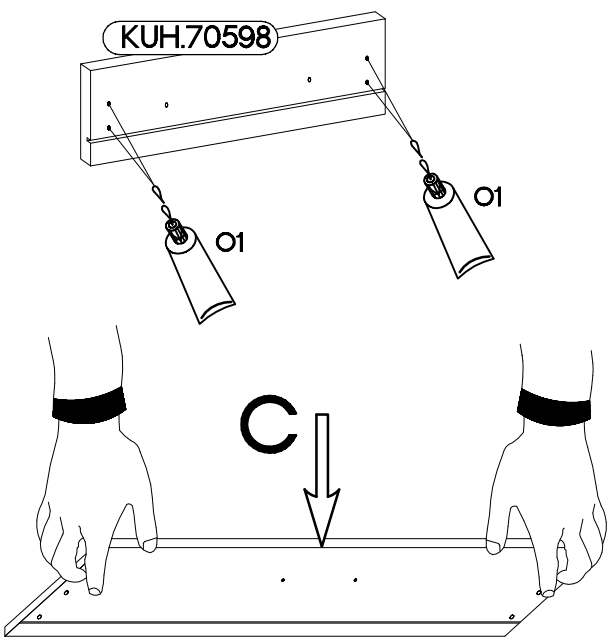

40 G-13 1K

KUH.60179

Ersatzteil Nummer	Dimension
KUH.10254 x2	130x290x16
KUH.40019 x2	367x276x16
KUH.60178	126x385x2,5
KUH.60179	246x345x2,5
KUH.70598	396x126x16
WST.0064	250x80x12
WST.0065	250x80x12
WST.0066	335x80x12

2

$\pm 6 \times 42 \text{mm}$		
	B2	O1
2		1

3

O1
1

4

17/246mm  I 1	+5.0x13mm  M 4	+8x30mm  A 8
--	---	---

5

6,4 x 50mm  B 8	 O 1	 E1 8
---	---	--

6

3.0x20mm  
P7  
8-10

7

M1  
2

8

M4x9mm

U1

2

9

L=192mm M4x22mm

S

1

U

2

VARIANT HIGH GLOSS