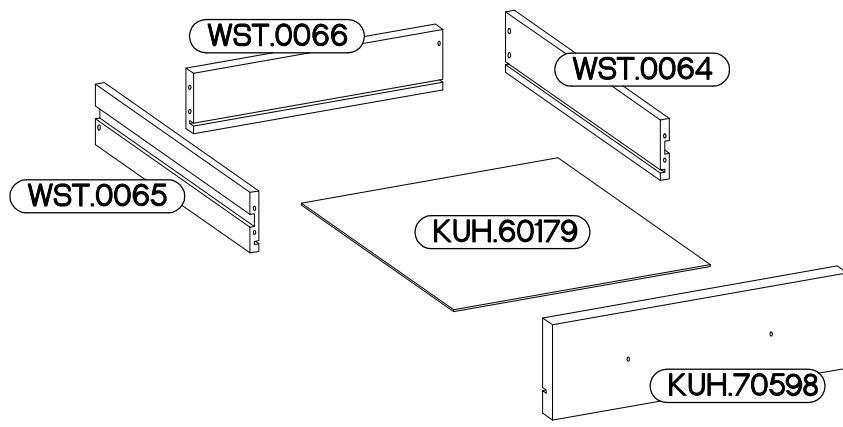

40 G-13 1K

KUH.60179

Ersatzteil Nummer	Dimension
KUH.10254 x2	130x290x16
KUH.40019 x2	367x276x16
KUH.60178	126x385x2,5
KUH.60179	246x345x2,5
KUH.70598	396x126x16
WST.0064	250x80x12
WST.0065	250x80x12
WST.0066	335x80x12

+8x30mm  A 14	6,4 x 50mm  B 8	+6x42mm  B2 2	 E1 8	17/246mm  I 1	+5.0x13mm  M 4	
 M1 2	 O 1	 O1 1	+3.0x20mm  P7 8-10	L=192mm  S 1	M4x22mm  U 2	M4x9mm  U1 2

ISM-KUH-02162

1

$\pm 8 \times 30 \text{mm}$		
	A	O1
6		1

2

$\pm 6 \times 42 \text{mm}$		
	B2	O1
2		1

3

O1
1

4

17/246mm  I 1	+5.0x13mm  M 4	+8x30mm  A 8
--	---	---

5

6,4 x 50mm  B 8	 O 1	 E1 8
---	---	--

9

L=192mm M4x22mm

S

1

U

2

VARIANT HIGH GLOSS