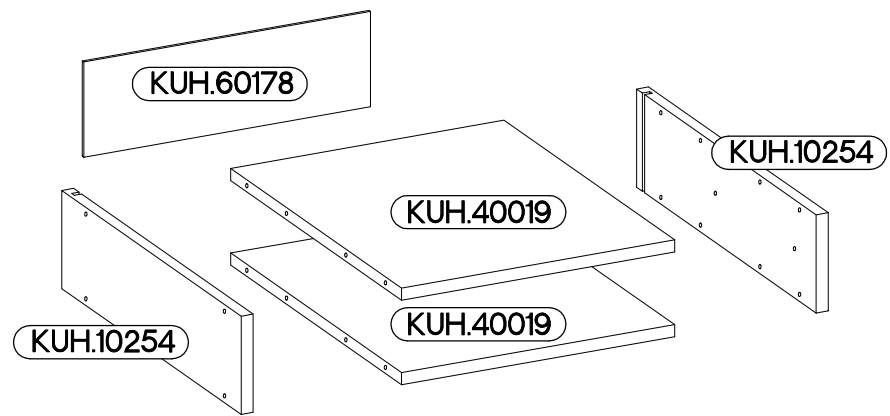

40 G-13 1K

KUH.60179

Ersatzteil Nummer	Dimension
KUH.10254 x2	130x290x16
KUH.40019 x2	367x276x16
KUH.60178	126x385x2,5
KUH.60179	246x345x2,5
KUH.70598	396x126x16
WST.0064	250x80x12
WST.0065	250x80x12
WST.0066	335x80x12

+8x30mm  A 14	6,4 x 50mm  B 8	+6x42mm  B2 2	 E1 8	17/246mm  I 1	+5.0x13mm  M 4	
 M1 2	 O 1	 O1 1	+3.0x20mm  P7 8-10	L=192mm  S 1	M4x22mm  U 2	M4x9mm  U1 2

ISM-KUH-02162

1

$\pm 8 \times 30 \text{mm}$		
	A	O1
6		1

2

$\pm 6 \times 42 \text{mm}$		
	B2	O1
2		1

3

O1
1

4

17/246mm  I 1	+5.0x13mm  M 4	+8x30mm  A 8
--	---	---

5

6,4 x 50mm  B 8	 O 1	 E1 8
---	---	--

9

L=192mm M4x22mm

S

1

U

2

VARIANT HIGH GLOSS