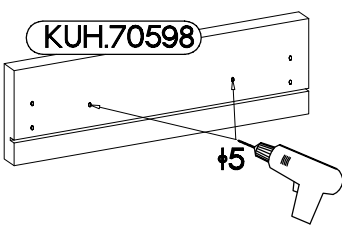

40 G-13 1K

KUH.60179

Ersatzteil Nummer	Dimension
KUH.10254 x2	130x290x16
KUH.40019 x2	367x276x16
KUH.60178	126x385x2,5
KUH.60179	246x345x2,5
KUH.70598	396x126x16
WST.0064	250x80x12
WST.0065	250x80x12
WST.0066	335x80x12

+8x30mm  A 14	6,4 x 50mm  B 8	+6x42mm  B2 2	 E1 8	17/246mm  I 1	+5.0x13mm  M 4	
 M1 2	 O 1	 O1 1	+3.0x20mm  P7 8-10	L=192mm  S 1	M4x22mm  U 2	M4x9mm  U1 2

ISM-KUH-02162

1

$\pm 8 \times 30 \text{mm}$		
	A	O1
6		1

2

$\pm 6 \times 42 \text{mm}$		
	B2	O1
2		1

3

O1
1

4

17/246mm  I 1	+5.0x13mm  M 4	+8x30mm  A 8
--	---	---

5

6,4 x 50mm  B 8	 O 1	 E1 8
---	---	--

6

3.0x20mm  
P7  
8-10

7

M1  
2

8

M4x9mm

U1

2