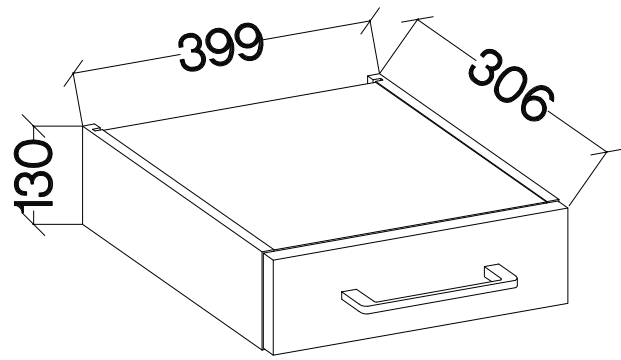

40 G-13 1K

KUH.60179

Ersatzteil Nummer	Dimension
KUH.10254 x2	130x290x16
KUH.40019 x2	367x276x16
KUH.60178	126x385x2,5
KUH.60179	246x345x2,5
KUH.70598	396x126x16
WST.0064	250x80x12
WST.0065	250x80x12
WST.0066	335x80x12

+8x30mm  A 14	6,4 x 50mm  B 8	+6x42mm  B2 2	 E1 8	17/246mm  I 1	+5.0x13mm  M 4	
 M1 2	 O 1	 O1 1	+3.0x20mm  P7 8-10	L=192mm  S 1	M4x22mm  U 2	M4x9mm  U1 2

ISM-KUH-02162

1

$\pm 8 \times 30 \text{mm}$		
	A	O1
6		1

2

$\pm 6 \times 42 \text{mm}$		
	B2	O1
2		1

3

O1
1

4

17/246mm  I 1	+5.0x13mm  M 4	+8x30mm  A 8
--	---	---

5

6,4 x 50mm  B 8	 O 1	 E1 8
---	---	--

9

L=192mm M4x22mm

S

1

U

2

VARIANT HIGH GLOSS